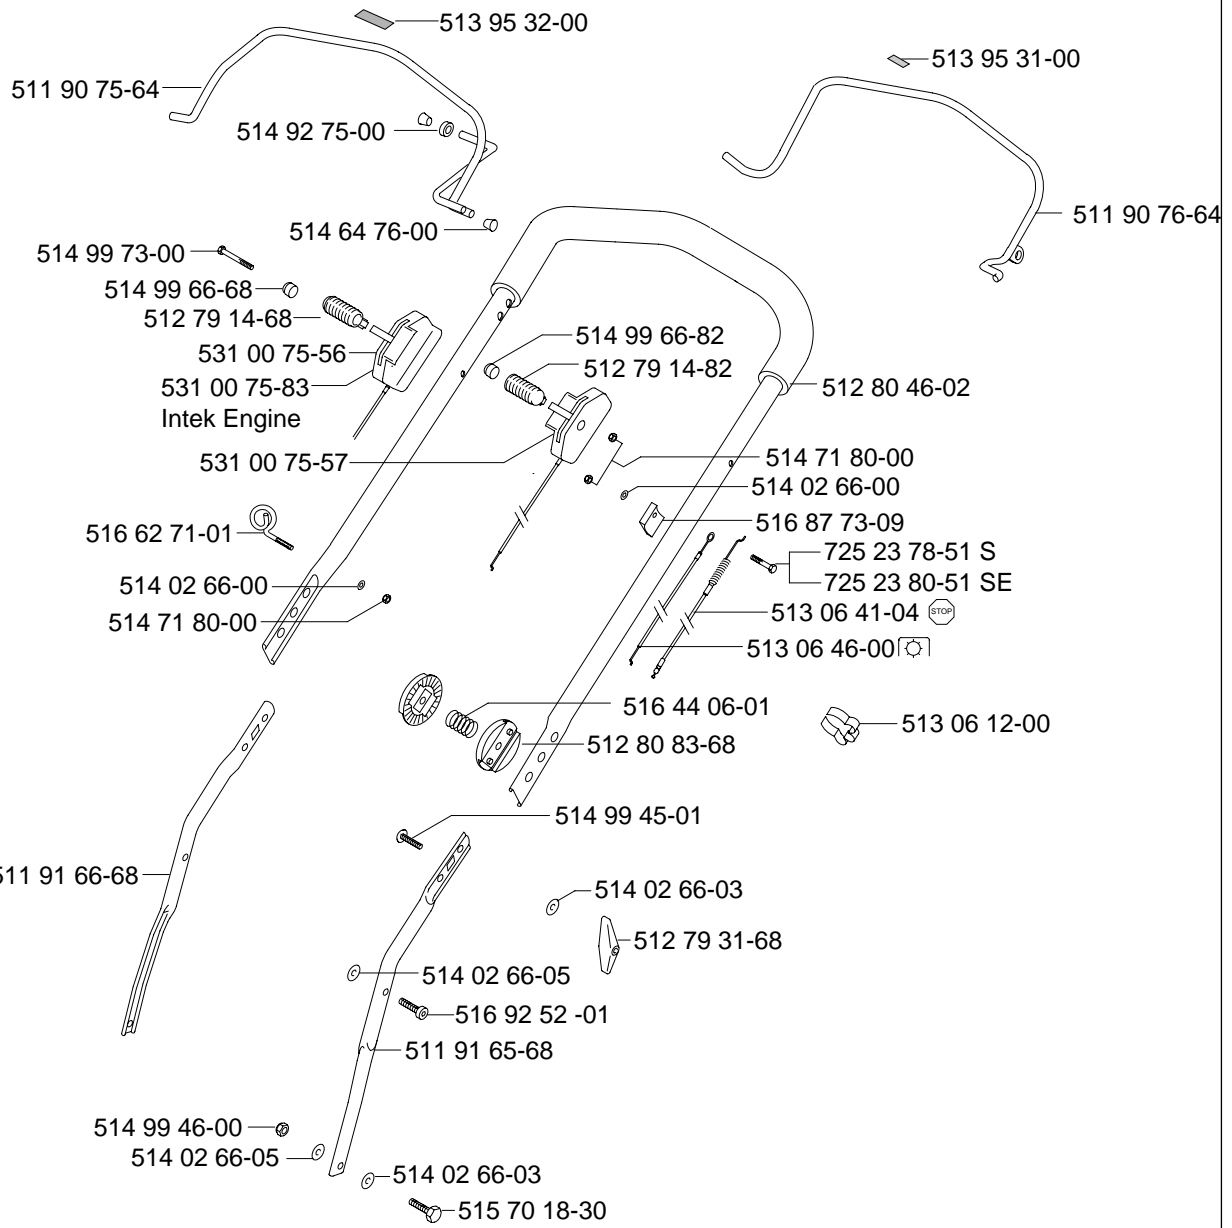

Royal 53 S-SE

Spare parts
Ersatzteile
Pièces détachées
Reserve onderdelen
Repuestos
Reservdelar

SE ONLY